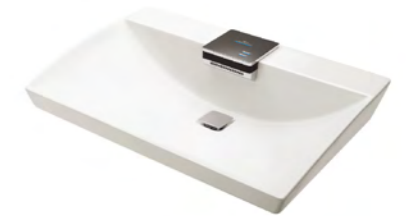

气泡按摩出水

隐蔽式手持花洒

十种颜色切换，色光疗法带给你身心的慰藉。

NEOREST
PPYD1870PW(#P)
珠光按摩浴缸(二人用)
1800X1410X765mm
水魔力技术

NEOREST
PPYD1860PW(#P)
珠光按摩浴缸
1800X1000X765mm
水魔力技术

NEOREST 系列

NEOREST
LW991B
台上式洗脸盆
750X500mm
SMA恒温
智洁

TOTO
GREEN
CHALLENGE

当您走进它时，优雅的蓝光泛起，当您把手放在水口旁时，水流便会将您设定的水温自动流出。您还可以通过按键，自由进行冷热水的切换。

瀑布式吐水，就像丝绸轻轻划过你的指间，自然舒适。

NEOREST

PKL1820C(进口品)
1800X950X640mm
光影浴缸
PRL130(电源装置)(进口品)
PZ6095(LED连接电线)(进口品)

NEOREST

TBXM1AV200(进口品)
TBXM1BV200(机部)(进口品)
浴缸水龙头
SMA恒温