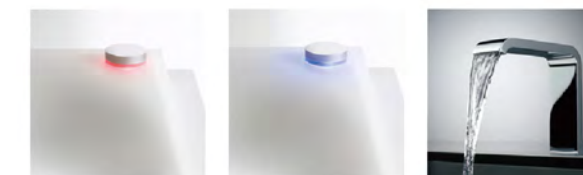

当您走进它时，优雅的蓝光泛起，当您把手放在水口旁时，水流便会将您设定的水温自动流出。您还可以通过按键，自由进行冷热水的切换。

瀑布式吐水，就像丝绸轻轻划过你的指间，自然舒适。

NEOREST

PKL1820C(进口品)
1800X950X640mm
光影浴缸
PRL130(电源装置)(进口品)
PZ6095(LED连接电线)(进口品)

NEOREST

TBXM1AV200(进口品)
TBXM1BV200(机部)(进口品)
浴缸水龙头
SMA恒温

PRL131(电源装置) (进口品)
PZ6109(LED连接电线) (进口品)

瀑布式吐水，每一次触摸，
都是那么自然

智能一键式控制面板，只
需手指轻按，就能随意操
控众多功能

NEOREST
MR720CCR1(进口品)
光影洗脸盆
750X450mm
附排水金具

NEOREST
TLXM1A1V200(进口品)
自动感应式水龙头
SMA恒温

PRL130(机能部)(进口品)
PZ6095(LED连接电线)(进口品)

旋转式控制按钮，轻按可以操控水流大小，旋转可以控制水温高低，蓝色灯光与红色灯光的交替向您提示温度的变化。

瀑布式吐水口

NEOREST

- ① DBX117CA
顶置式花洒 (大型)
600X600mm
- ② DP351/DV351
埋墙式混合控制面板
埋墙式混合控制阀芯(三种出水切换)
- ③ DP350/DV105
埋墙式混合控制面板
埋墙式控制阀芯(开闭切换)
- ④ DP419/DV418
埋墙式混合控制面板
埋墙式混合控制阀芯(恒温)
- ⑤ DP346/DV101
埋墙式混合控制面板
埋墙式控制阀芯(开闭切换)
- ⑥ DBX116-1C
埋墙式身体花洒
- ⑦ DBX111CAF
埋墙式手持花洒
Ø150mm