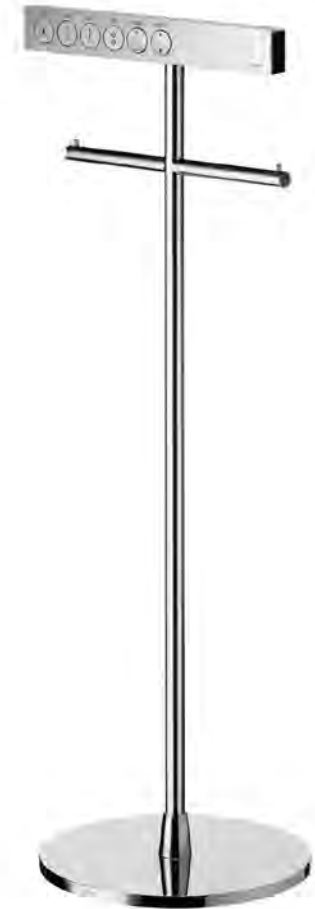

旋转式控制按钮，轻按可以操控水流大小，旋转可以控制水温高低，蓝色灯光与红色灯光的交替向您提示温度的变化。

瀑布式吐水口

NEOREST

- ① DBX117CA
顶置式花洒 (大型)
600X600mm
- ② DP351/DV351
埋墙式混合控制面板
埋墙式混合控制阀芯(三种出水切换)
- ③ DP350/DV105
埋墙式混合控制面板
埋墙式控制阀芯(开闭切换)
- ④ DP419/DV418
埋墙式混合控制面板
埋墙式混合控制阀芯(恒温)
- ⑤ DP346/DV101
埋墙式混合控制面板
埋墙式控制阀芯(开闭切换)
- ⑥ DBX116-1C
埋墙式身体花洒
- ⑦ DBX111CAF
埋墙式手持花洒
Ø150mm

NEW

YA900(进口品)
挂钩

YAS900(进口品)
肥皂架
130X115X31mm

YA87S(进口品)
挂钩

YH63SD(进口品)
架子卷纸器 (不含遥控器)
290X260X890mm

YAT900(进口品)
刷牙杯架
100X115X100mm

YH900P(进口品)
卷纸器
140X115X38mm

YH87R(进口品)
卷纸器
290X108X26mm