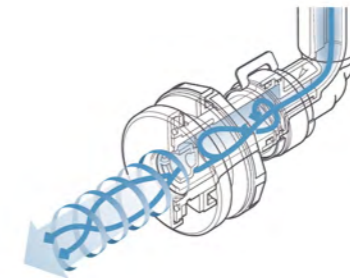

NEOREST 系列

水魔力技术 HYDROHANDS TECHNOLOGY

享受水的魔力 感受水的抚慰

TOTO独有的浴缸按摩技术，水流通过精心设计的喷嘴，在水压的作用下发生旋转，带给你特别的按摩感受，让您的每寸肌肤、每个细胞都沉浸在水的抚慰中。