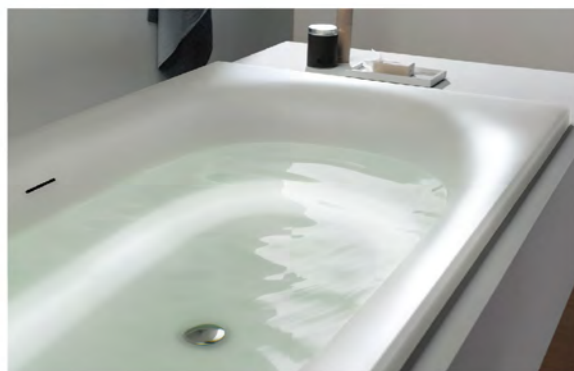

气泡按摩出水

隐蔽式手持花洒

十种颜色切换，色光疗法带给你身心的慰藉。

NEOREST
PPYD1870PW(#P)
珠光按摩浴缸(二人用)
1800X1410X765mm
水魔力技术

NEOREST
PPYD1860PW(#P)
珠光按摩浴缸
1800X1000X765mm
水魔力技术

NEOREST 系列

NEOREST
LW991B
台上式洗脸盆
750X500mm
SMA恒温
智洁

TOTO
GREEN
CHALLENGE

当您走进它时，优雅的蓝光泛起，当您把手放在水口旁时，水流便会将您设定的水温自动流出。您还可以通过按键，自由进行冷热水的切换。

瀑布式吐水，就像丝绸轻轻划过你的指间，自然舒适。

NEOREST

PKL1820C(进口品)
1800X950X640mm
光影浴缸
PRL130(电源装置)(进口品)
PZ6095(LED连接电线)(进口品)

NEOREST

TBXM1AV200(进口品)
TBXM1BV200(机部)(进口品)
浴缸水龙头
SMA恒温

全方位的清洁循环

卫洗丽技术 WASHLET

优点

- 带来洁净、舒适的卫浴体验
- 改变传统如厕习惯，体验水洗健康生活
- 具有自我清洁功能的喷嘴，使用安心
- 带给女性更多的关怀

如同按摩般的水洗体验，带给您与众不同的舒适享受。

四种独特的清洗方式，带给每个人最舒适的洁净体验
臀部清洗方式及下身清洗方式

臀部洗净

每次如厕后，卫洗丽会喷出温水，以水洗代替纸擦，完成便后清洁工作。