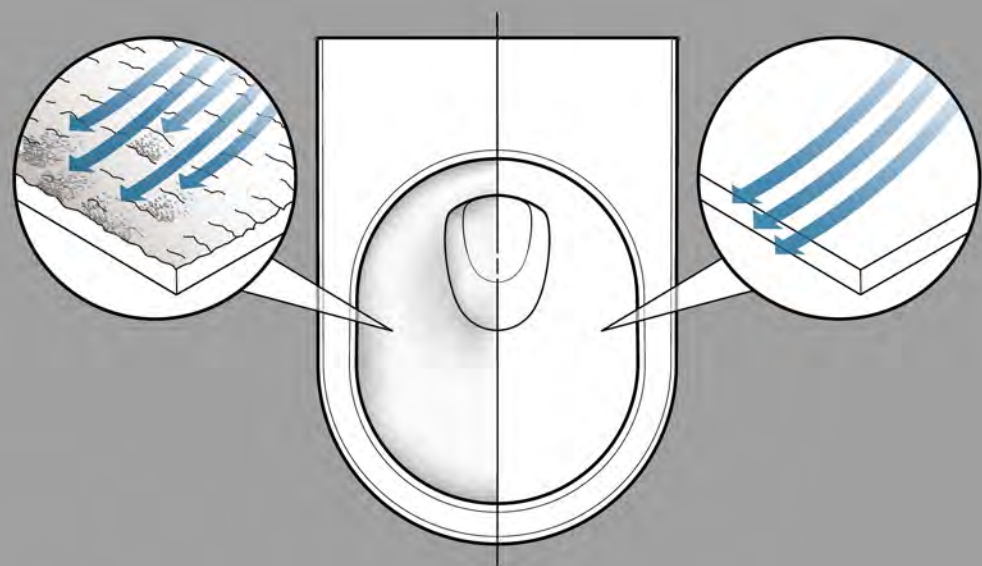

全方位的清洁循环

卫洗丽技术 WASHLET

优点

- 带来洁净、舒适的卫浴体验
- 改变传统如厕习惯，体验水洗健康生活
- 具有自我清洁功能的喷嘴，使用安心
- 带给女性更多的关怀

如同按摩般的水洗体验，带给您与众不同的舒适享受。

四种独特的清洗方式，带给每个人最舒适的洁净体验
臀部清洗方式及下身清洗方式

臀部洗净

每次如厕后，卫洗丽会喷出温水，以水洗代替纸擦，完成便后清洁工作。

臀部下身洗净

混有气泡的水流，轻柔温和，呵护女性健康。

轻柔洗净

喷雾式出水，减轻水流的冲击。柔和的水流轻柔地完成臀部清洗，更加舒适。

下身护理洗净

全面清洗女性下身，冲洗范围更广、水流更柔和，在特殊的日子给予特别的关怀。

智洁技术 CEFIONTECT

告别过多清洁用水和清洁剂，超平滑表面保持持久洁净。秘密就在TOTO创新的陶瓷釉药。超越纳米尺度的超平滑表面让冲洗变得更简单。不给污垢容身的空隙。让它们难以黏附。不必使用过多的水和清洁剂，减少二次污染，营造持久洁净。

功能

TOTO的智洁产品，其陶瓷表面均使用了独特的专门釉料，平滑并坚韧的表面有效防止任何有害物质或细菌的附着。

传统陶瓷显微表面

新品 釉面已有肉眼看不见的凹凸。
七年后 凹凸更明显，水垢和霉菌等污垢黏附。

智洁陶瓷显微表面

新品 釉面几乎没有凹凸。
七年后 釉面仍然平滑干净。

污垢冲洗测试结果显示：

由于表面涂层使用特殊釉药，应用CEFIONTECT智洁技术的坐便器更耐侵蚀。哪怕常年使用，也能保持洁净。