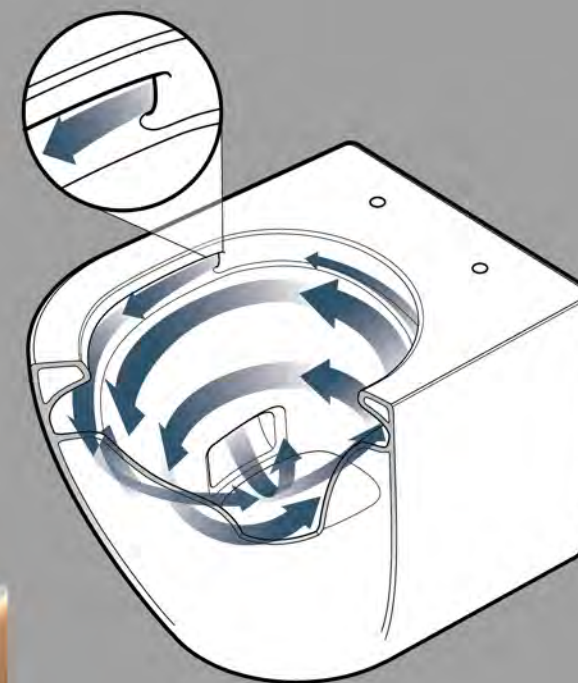

臀部下身洗净

混有气泡的水流，轻柔温和，呵护女性健康。

轻柔洗净

喷雾式出水，减轻水流的冲击。柔和的水流轻柔地完成臀部清洗，更加舒适。

下身护理洗净

全面清洗女性下身，冲洗范围更广、水流更柔和，在特殊的日子给予特别的关怀。

智洁技术 CEFIONTECT

告别过多清洁用水和清洁剂，超平滑表面保持持久洁净。秘密就在TOTO创新的陶瓷釉药。超越纳米尺度的超平滑表面让冲洗变得更简单。不给污垢容身的空隙。让它们难以黏附。不必使用过多的水和清洁剂，减少二次污染，营造持久洁净。

功能

TOTO的智洁产品，其陶瓷表面均使用了独特的专门釉料，平滑并坚韧的表面有效防止任何有害物质或细菌的附着。

传统陶瓷显微表面

新品 釉面已有肉眼看不见的凹凸。
七年后 凹凸更明显，水垢和霉菌等污垢黏附。

智洁陶瓷显微表面

新品 釉面几乎没有凹凸。
七年后 釉面仍然平滑干净。

污垢冲洗测试结果显示：

由于表面涂层使用特殊釉药，应用CEFIONTECT智洁技术的坐便器更耐侵蚀。哪怕常年使用，也能保持洁净。

注：此测试为两个四口之家持续七年使用坐便器的结果对比。

超漩冲洗技术 TORNADO FLUSHING

功能

水流从坐便器内壁的出水口涌出，呈漩涡状冲洗坐便器内壁表面，强劲水流全方位的清除污垢，使其无处藏身。

突破传统的无棱内壁，漩涡式持续回旋的强劲冲洗力。TOTO创新的技术优势，突破传统，带来澎湃的洗净力。独创单柱宽流喷射，强劲的水流，沿无棱内壁持续回旋数周，漩涡式加速而下。轻按一次就能将坐便器全部冲洗干净。