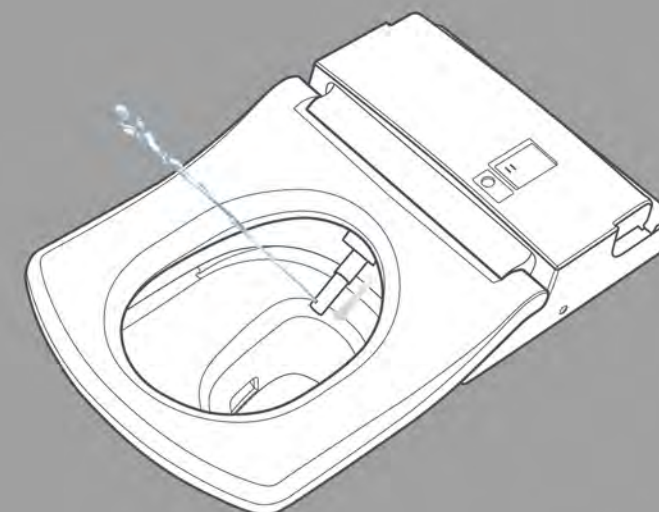

全方位的清洁循环

卫洗丽技术 WASHLET

优点

- 带来洁净、舒适的卫浴体验
- 改变传统如厕习惯，体验水洗健康生活
- 具有自我清洁功能的喷嘴，使用安心
- 带给女性更多的关怀

如同按摩般的水洗体验，带给您与众不同的舒适享受。

四种独特的清洗方式，带给每个人最舒适的洁净体验
臀部清洗方式及下身清洗方式

臀部洗净

每次如厕后，卫洗丽会喷出温水，以水洗代替纸擦，完成便后清洁工作。

臀部下身洗净

混有气泡的水流，轻柔温和，呵护女性健康。

轻柔洗净

喷雾式出水，减轻水流的冲击。柔和的水流轻柔地完成臀部清洗，更加舒适。

下身护理洗净

全面清洗女性下身，冲洗范围更广、水流更柔和，在特殊的日子给予特别的关怀。

智洁技术 CEFIONTECT

告别过多清洁用水和清洁剂，超平滑表面保持持久洁净。秘密就在TOTO创新的陶瓷釉药。超越纳米尺度的超平滑表面让冲洗变得更简单。不给污垢容身的空隙。让它们难以黏附。不必使用过多的水和清洁剂，减少二次污染，营造持久洁净。